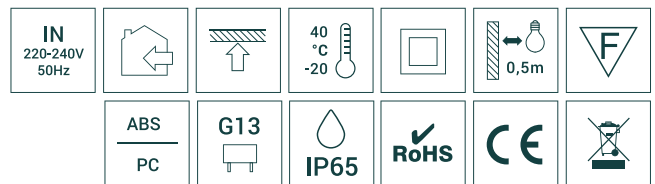

	Index	EAN	Pmax	+	📦
ORO-ATLAS-BASIC-2XT860	OR006014	5902533193530	2XT8 18W	673 x 104 x 65 mm	465g
ORO-ATLAS-BASIC-2XT8120	OR006015	5902533193547	2XT8 36W	1283 x 104 x 65 mm	810g
ORO-ATLAS-BASIC-1XT8120	OR033137	5902533192427	1XT8 36W	1265 x 65 x 58 mm	570g
ORO-ATLAS-BASIC-2XT8150	OR006016	5902533193554	2XT8 54W	1583 x 104 x 65 mm	1045g