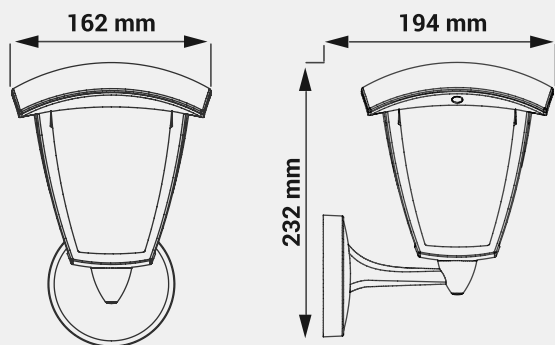

## WENA E27

	Index	P [W]	
WENA E27	ORO10032	1xE27 60W GLS	1xE27 10W LED

Produkt sprzedawany bez źródła światła LED / Product does not include LED light source  
 Produkt kompatybilny z E27 / Product compatible with E27