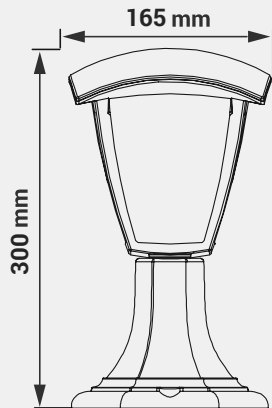

WENA E27

	Index	P [W]	
WENA E27	ORO10034	1xE27 60W GLS	1xE27 10W LED

Produkt sprzedawany bez źródła światła LED / Product does not include LED light source
 Produkt kompatybilny z E27 / Product compatible with E27