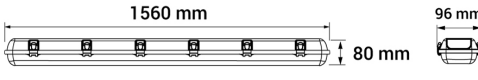

ORO-ATLAS-2XT8150-G

INDEX: ORO06005

5 9 0 2 5 3 3 1 9 0 1 4 0 1

MAX 2xT8 54W

1650 g

+ AKCESORIA: ACCESSORIES:

ORO-CLIPS-ATLAS

Index: ORO06006 EAN: 5902533191741

Klips ze stali nierdzewnej
Stainless steel clip

ORO-STARTER-T8

Index: ORO17022 EAN: 5902533194551

Starter T8
Starter T8

✓ Produkt kompatybilny z / Product compatible with

Produkt nie zawiera tub LED / Product does not include LED tubes