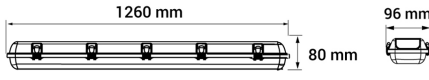

ORO-ATLAS-2XT860-G

INDEX: ORO06001

5 9 0 1 7 5 2 1 7 1 4 4 7 2 1

MAX 2xT8 18W

540 g

ORO-ATLAS-2XT8120-G

INDEX: ORO06002

5 9 0 1 7 5 2 1 7 1 4 4 8 9 1