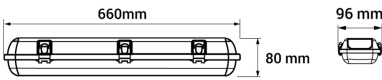

ORO-ATLAS-2XT860-G

INDEX: ORO06001

5 9 0 1 7 5 2 1 7 1 4 4 7 2 1

MAX 2xT8 18W

540 g

ORO-ATLAS-2XT8120-G

INDEX: ORO06002

5 9 0 1 7 5 2 1 7 1 4 4 8 9 1